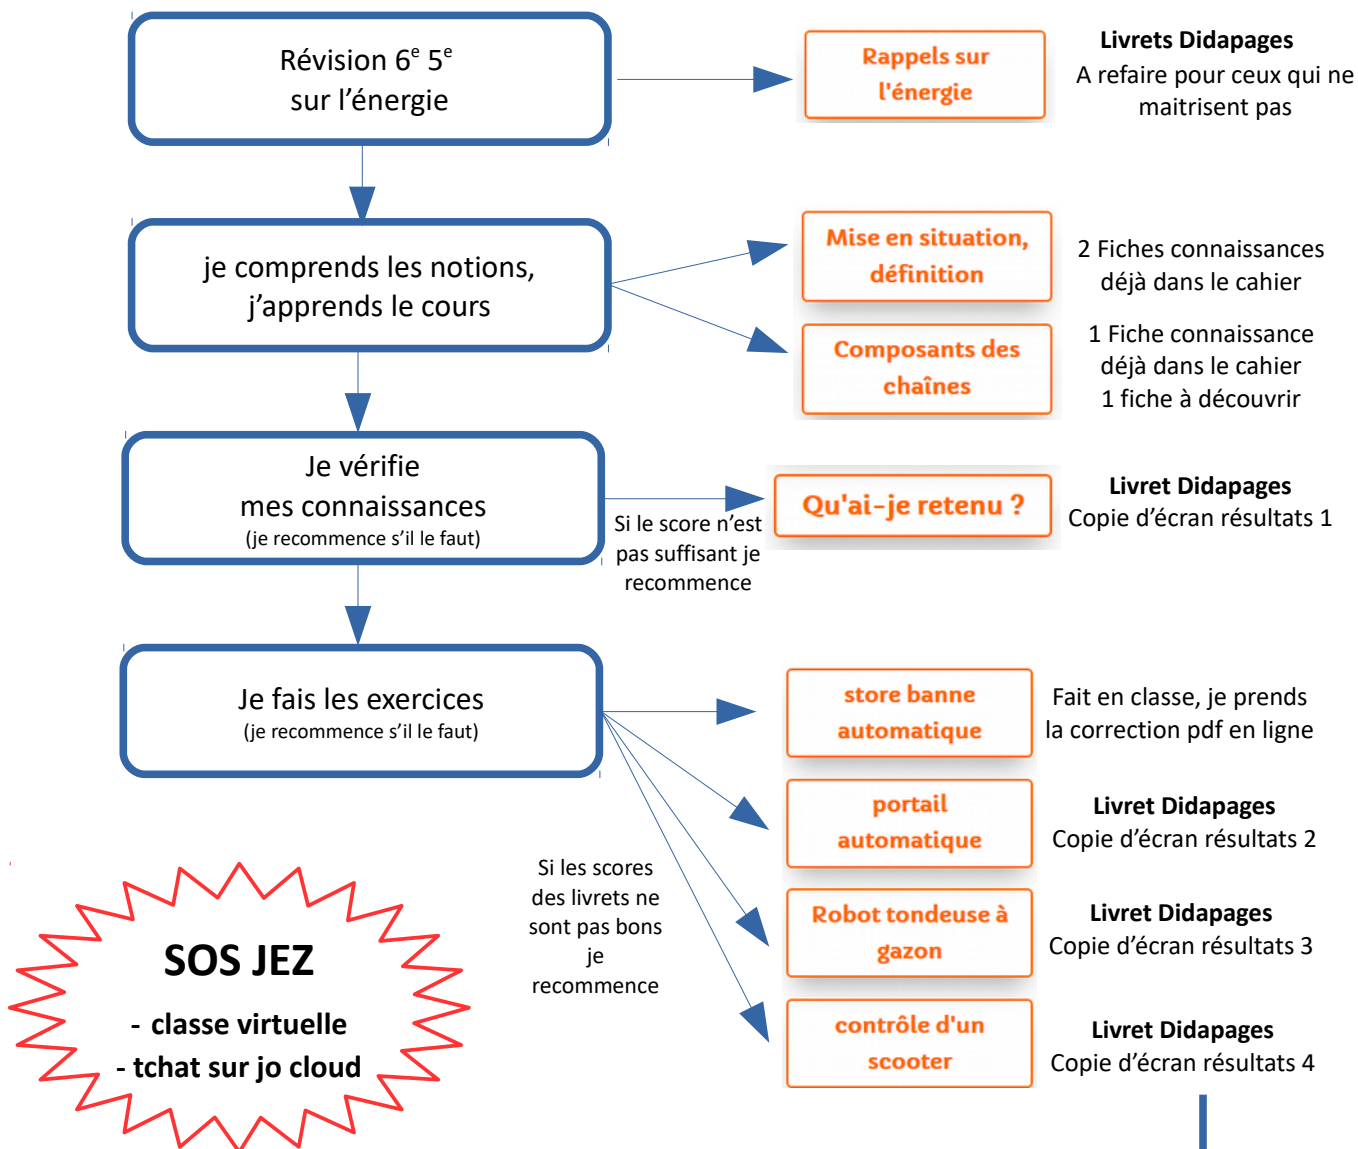

Plan de travail

<https://cjezegou.fr/chaine-dinformation-chaine-denergie/>

Jocloud espace 3e

Feuille traitement de textes
livrets_jcesar.pdf

Coller

4 copies d'écran

Aide aux élèves qui le souhaitent : explications, remédiations (chat de Jocloud ou classe virtuelle)

A l'issue de ce travail une petite évaluation (devoir la Quizinière) sera probablement donnée