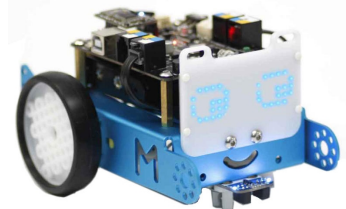

## Cahier de technologie

Image de votre choix

[www.ejezegou.fr](http://www.ejezegou.fr)

Collège Saint-Joseph  
Paimpol

Police : Curlz  
Taille : 48  
Alignement : centré  
Enrichissement : surligné

**Année 2021 - 2022**

Police : Gloworm  
Taille : 36  
Alignement : à gauche