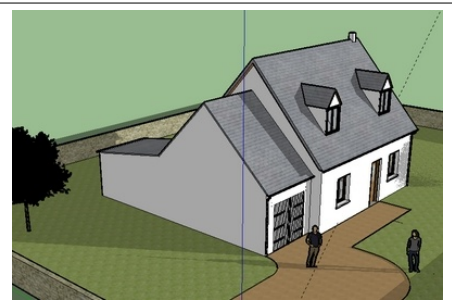

## Cahier de technologie

Image de votre choix

[www.ejezegou.fr](http://www.ejezegou.fr)

Collège Saint-Joseph  
Paimpol

Police : Curlz  
Taille : 48  
Alignement : centré  
Enrichissement : surligné

**Année 2021 - 2022**

Police : Gloworm  
Taille : 36  
Alignement : à gauche