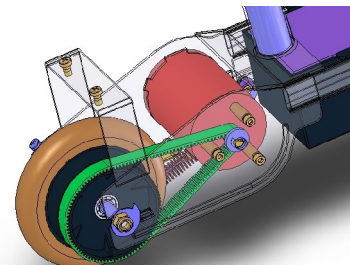

# Jules César

Police : Andy  
Taille : 60  
Alignement : à gauche  
Couleur : bleu

Police : Hudson  
Taille : 54  
Alignement : centré  
Format caractère (effets) : ombré

Police : Comix  
Taille : 20  
Alignement : à droite  
Enrichissement : souligné

## Cahier de technologie

[www.cjezegou.fr/techno/](http://www.cjezegou.fr/techno/)

Collège Saint-Yves  
Tréguier

Police : Curlz  
Taille : 48  
Alignement : centré  
Enrichissement : surligné

Année 2020 - 2021

Police : Gloworm  
Taille : 36  
Alignement : à gauche